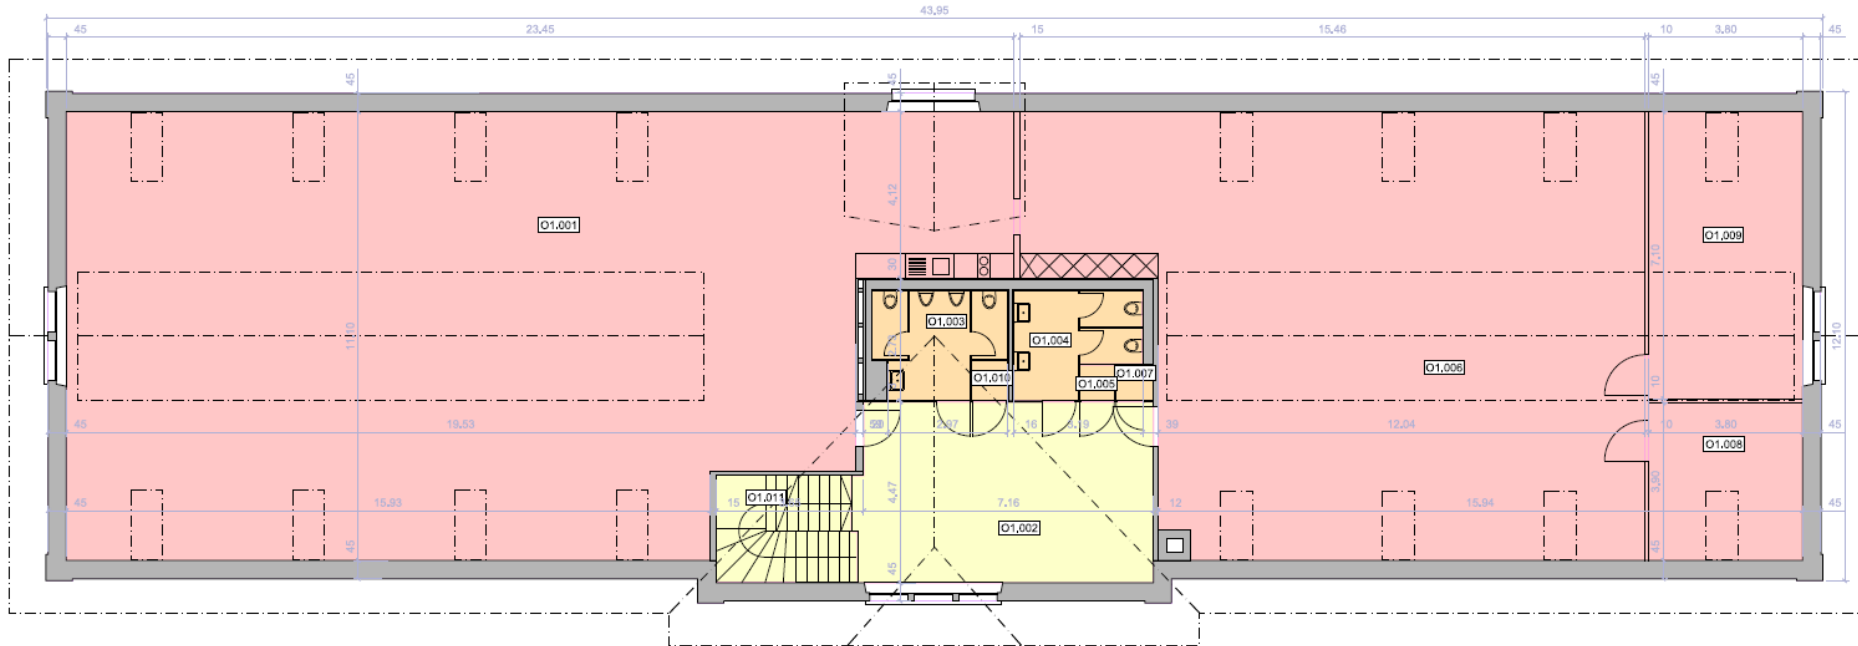

Uttigenstrasse 31, 3600 Thun / 1.OG

416 m² Hauptnutzfläche

O1.001:	225.19 m ²
O1.006:	147.93 m ²
O1.008:	15.23 m ²
O1.009:	27.55 m ²

Nebennutzflächenflächen:

O1.002:	32.75 m ²	O1.007:	0.87 m ²
O1.003:	7.88 m ²	O1.010:	0.92 m ²
O1.004:	7.30 m ²	O1.011:	9.06 m ²
O1.005:	0.82 m ²		