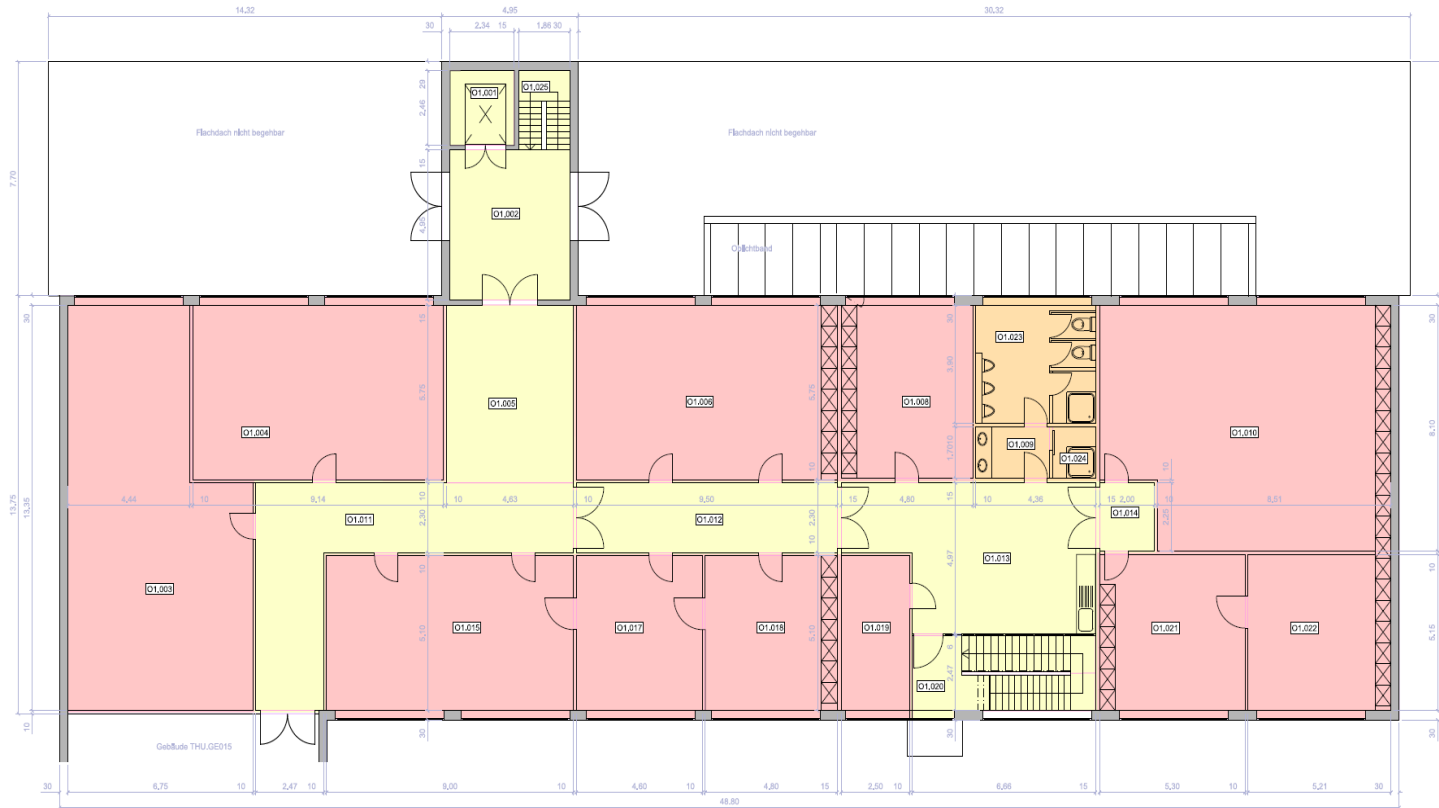

Allmendstrasse 90, 3600 Thun / 1.OG

477 m²
Dienstleistungsfläche

- 01.003: 78.79 m²
- 01.004: 55.50 m²
- 01.006: 57.87 m²
- 01.008: 29.45 m²
- 01.010: 84.13 m²
- 01.015: 48.85 m²
- 01.017: 25.22 m²
- 01.018: 26.34 m²
- 01.019: 14.10 m²
- 01.021: 29.23 m²
- 01.022: 28.39 m²