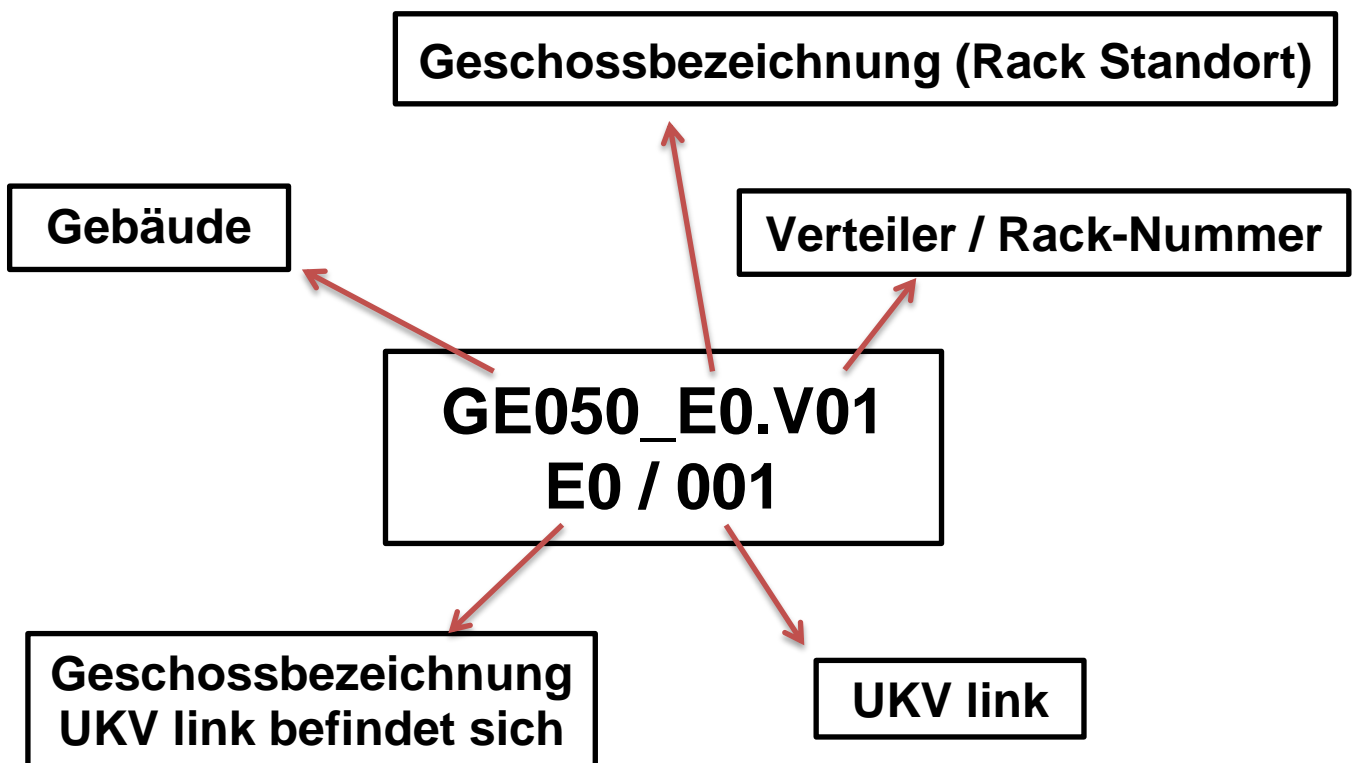

Standard

S_D15_05 Beschriftungen UKV Komponenten nach MSRL

Inhaltsverzeichnis

1	Beschriftung UKV Rack	2
2	Beschriftung UKV Steckdosen / Kabelbeschriftung.....	2
3	Beschriftung Patchpanel UKV in Rack.....	3
4	Beschriftung Patchpanel LWL in Rack/LWL Kabelbeschriftung.....	3
5	Beschriftung Voicepanel / Kabelbeschriftung	3
6	Beschriftung auf Voicepanel	4

Erstellt durch: Erni Christoph
OE: RHRSET
Datum: 30.08.2016

Freigegeben:
OE:
Datum:

1 Beschriftung UKV Rack

Beispiel: GB050 (Halle 9) Beschriftung eines UKV Racks in der Halle 9 Erdgeschoss Verteiler 1 (Rack).

2 Beschriftung UKV Steckdosen / Kabelbeschriftung

Beispiel: GE021 (alt Halle 1) Beschriftung von einer UKV Steckdose in der Halle1 EG ab dem Verteiler 1 (Rack).

3 Beschriftung Patchpanel UKV in Rack

Gleiche Beschriftung wie Punkt 2

von GE021_TD01_E0.V01 nach GE050_TD01_E0.V01

5 Beschriftung Voicepanel / Kabelbeschriftung

Beispiel: GE021 (alt Halle1) Beschriftung von einem Voicepanel in der Halle1 ab dem Verteiler 1 (Rack) nach GE050 (alt Halle 9) T+T ZV oder HV T+T.